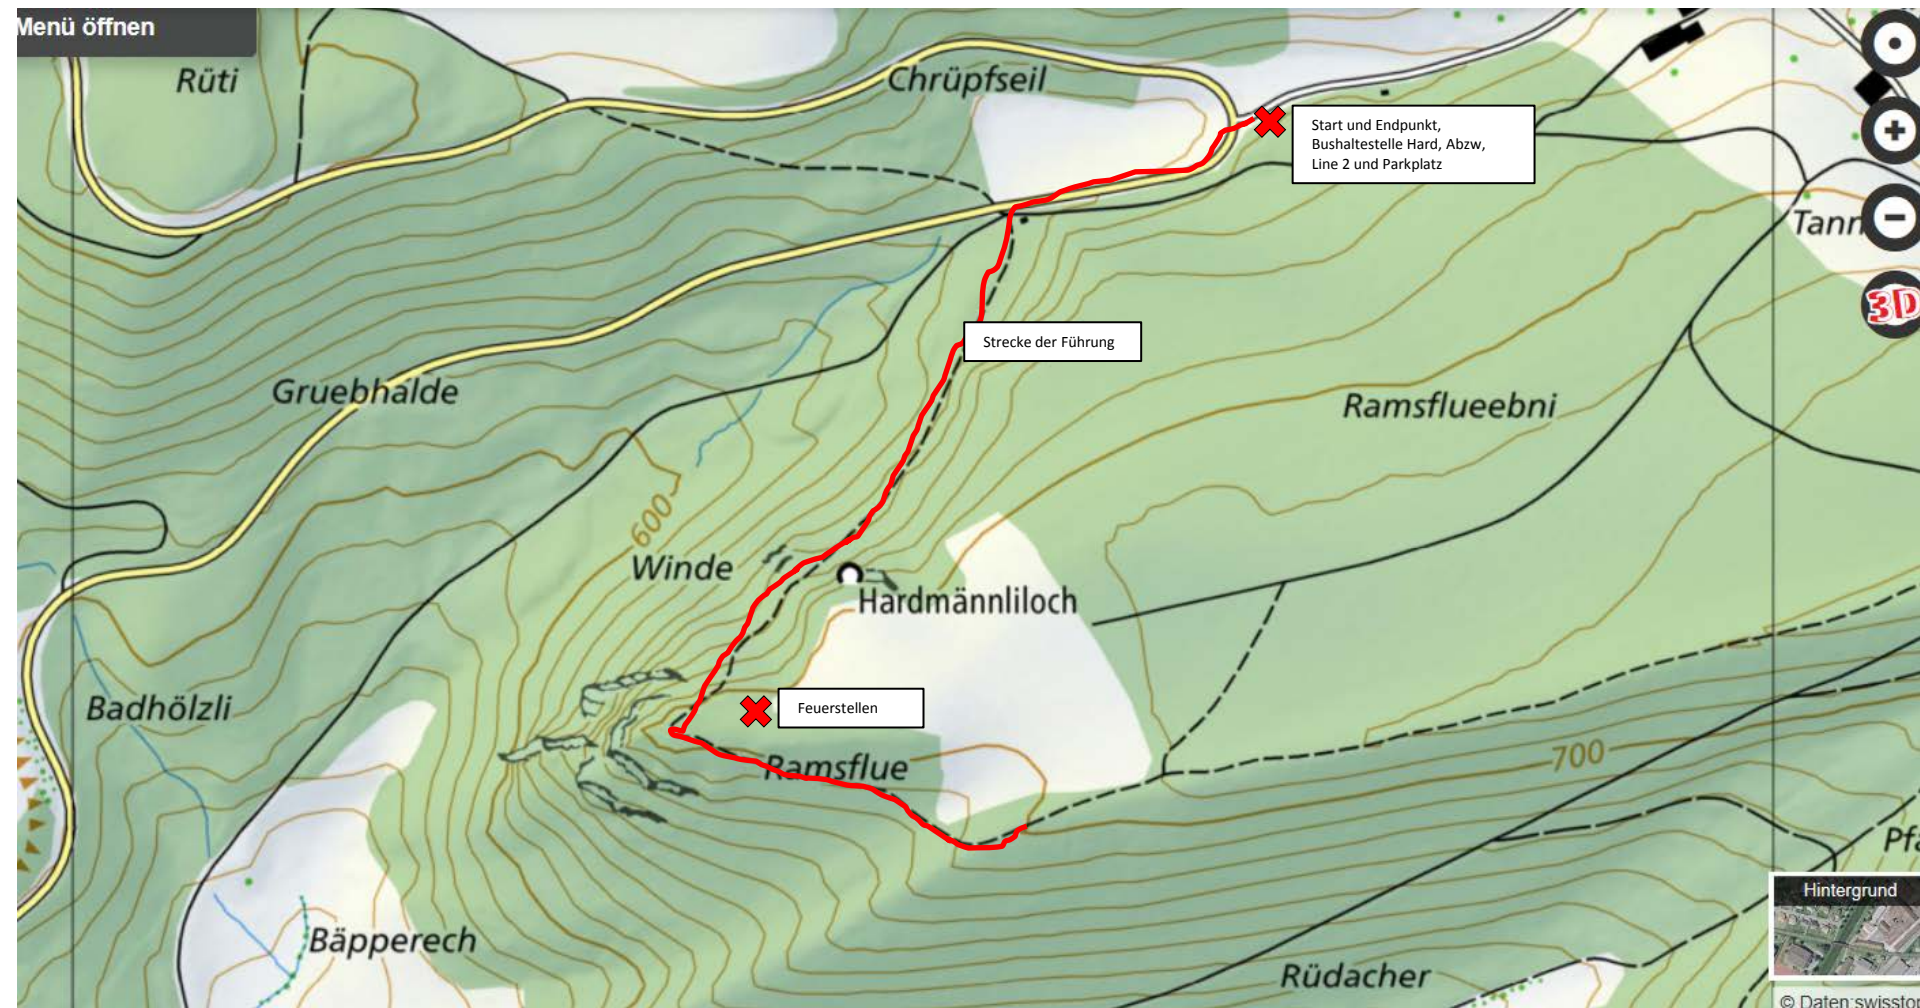

Menü öffnen

Start und Endpunkt,
Bushaltestelle Hard, Abzw,
Line 2 und Parkplatz

Strecke der Führung

Feuerstellen

Hintergrund

© Daten: swisstopo